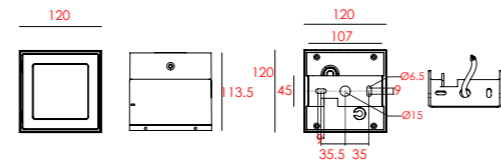

FA-SP01

ITEM
ED B8FLB0958

LIGHT SOURCE
9×3W

LENS
FB12B5

SELECTED DEGREE(°)θ1/2
30°

INPUT VOLTAGE(V)
DC 24 120 240

OPERATING CURRENT(MA)
DC 24=1170 120=245 240=133

CONSUMPTION(W)
DC 24=28 120=29.8 240=29.6

LUMINANCE(LM)
2541

IK
06